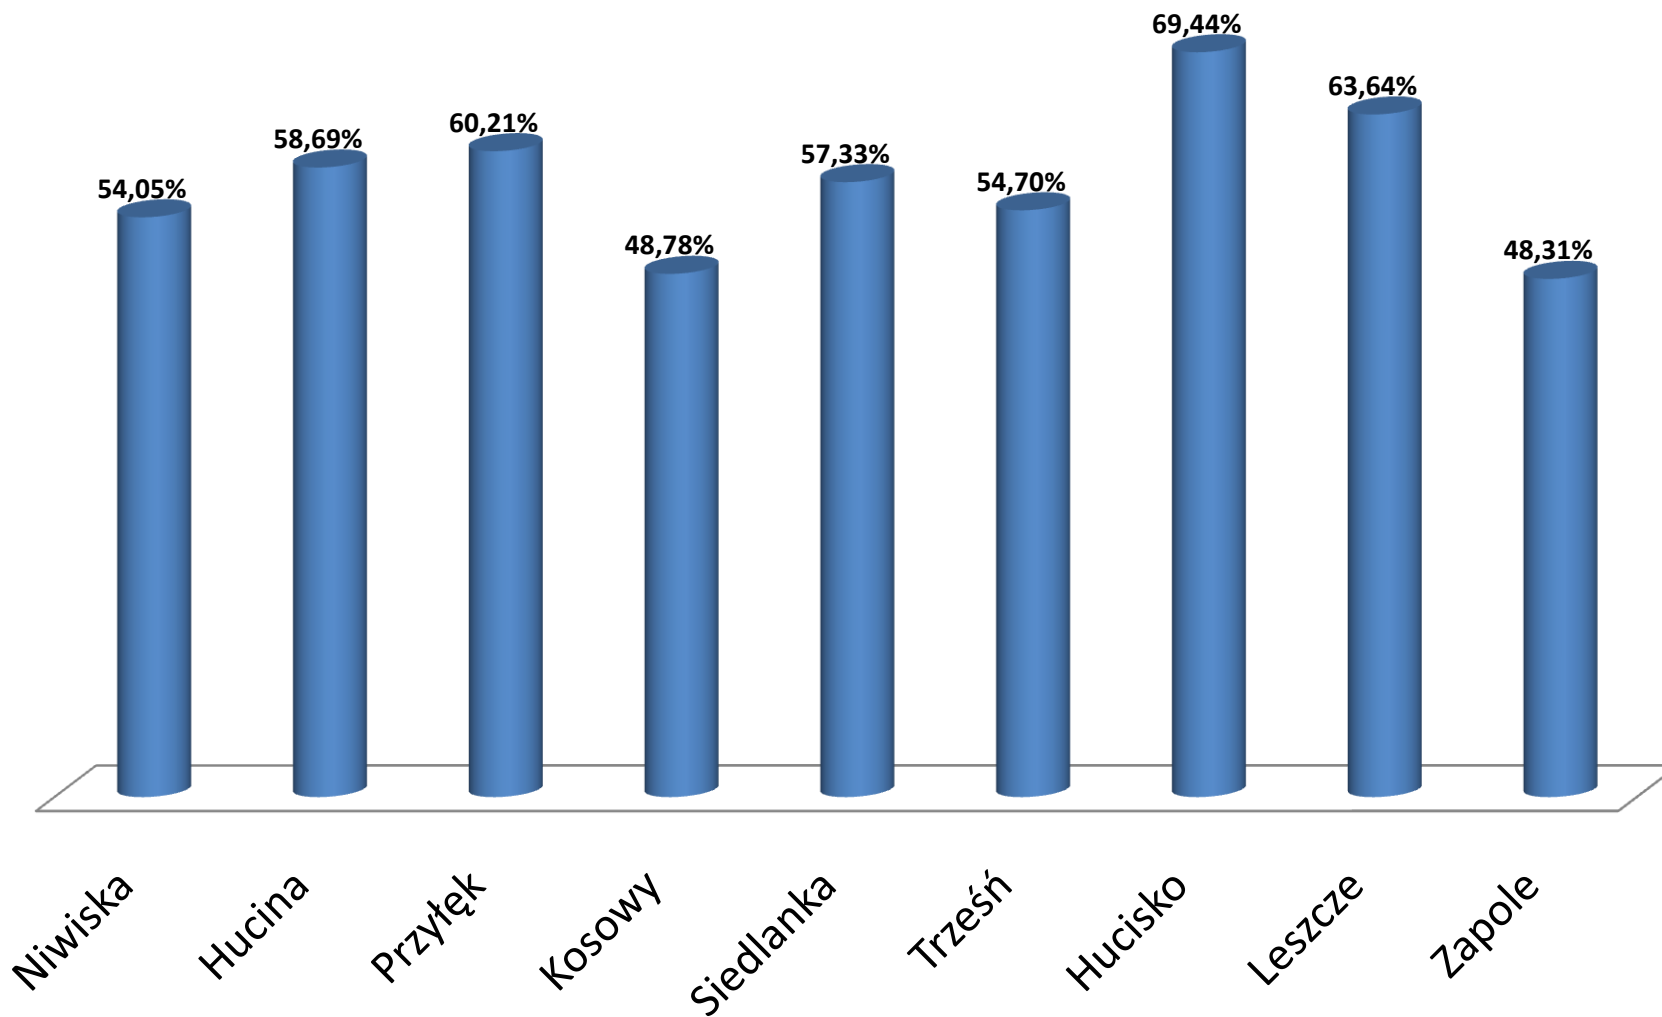

Nr obwodu	Nazwa obwodu	Liczba uprawnionych do głosowania	Liczba wydanych kart	Liczba głosów ważnych	Frekwencja	Kazimierz Henryk PIENIEK	Elżbieta Stanisława WRÓBEL
						469	2089
		4597	2584	2558	56,21%	18,33%	81,67%
1	Niwiska	1210	654	647	54,05%	91	556
2	Hucina	351	206	203	58,69%	39	164
3	Przyłęk	563	339	339	60,21%	39	300
4	Kosowy	613	299	298	48,78%	73	225
5	Siedlanka	546	313	309	57,33%	147	162
6	Trześć	521	285	281	54,70%	17	264
7	Hucisko	337	234	229	69,44%	34	195
8	Leszcze	220	140	139	63,64%	23	116
9	Zapole	236	114	113	48,31%	6	107

Frekwencja w Gminie Niwiska