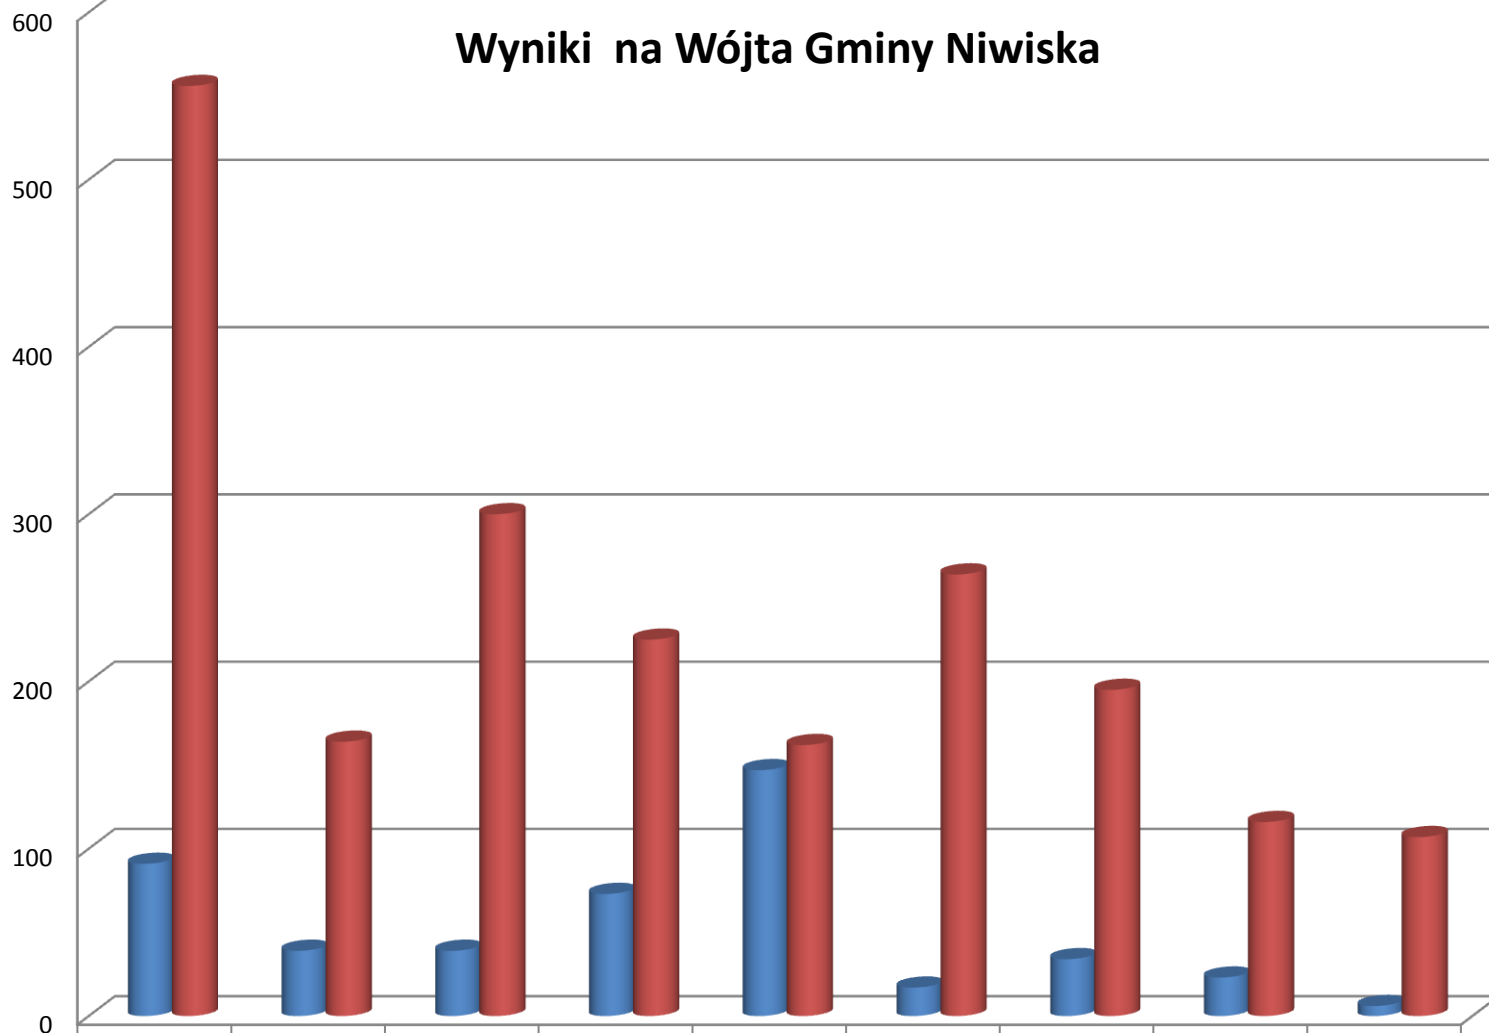

Wyniki na Wójtę Gminy Niwiska

■ Kazimierz Henryk PIENIEK	Niwiska	Hucina	Przyłek	Kosowy	Siedlanka	Trzeźń	Hucisko	Leszcze	Zapole
	91	39	39	73	147	17	34	23	6
■ Elżbieta Stanisława WRÓBEL	556	164	300	225	162	264	195	116	107