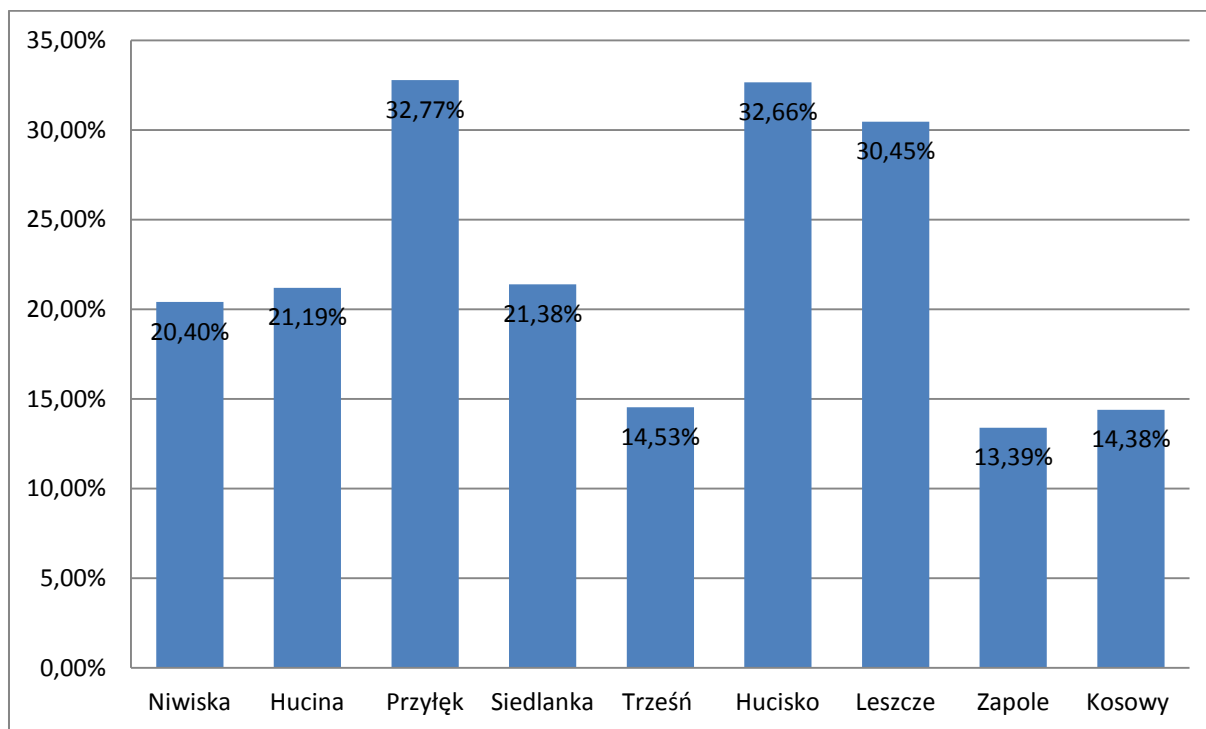

## Statystyka w Gminie Niwiska w wyborach do Parlamentu Europejskiego 25.05.2014r.

Frekwencja w Gminie Niwiska wyniosła **21,38 %**

### Oddane Głosy na poszczególne Listy