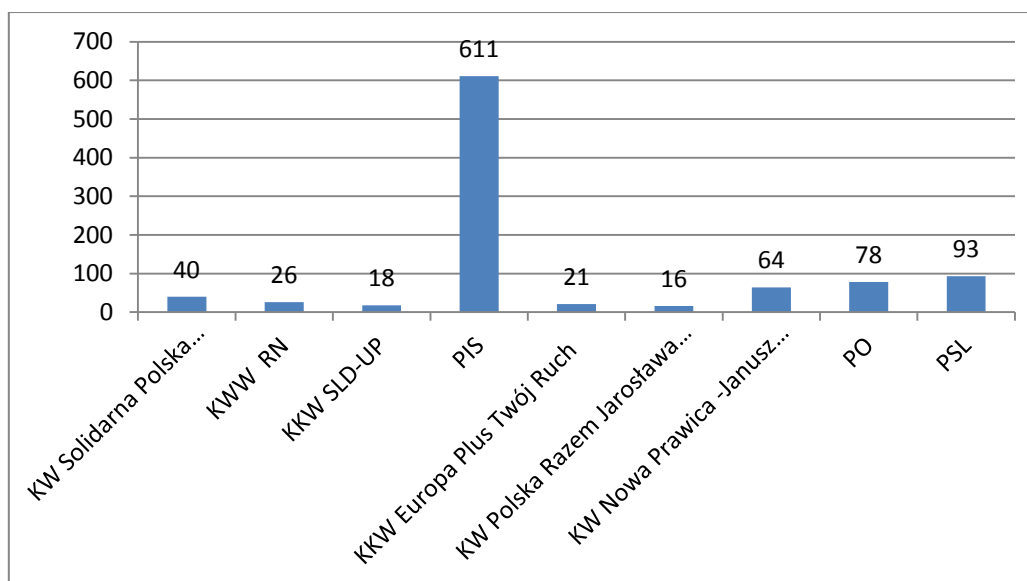

## Statystyka w Gminie Niwiska w wyborach do Parlamentu Europejskiego 25.05.2014r.

Frekwencja w Gminie Niwiska wyniosła **21,38 %**

### Oddane Głosy na poszczególne Listy